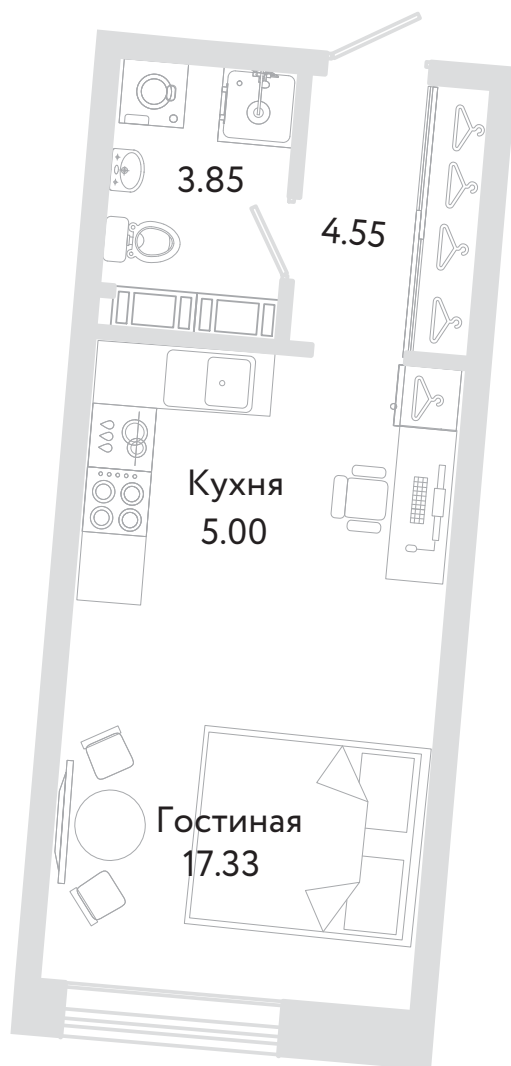

Апартаменты №2-7-2

Корпус 2, этаж 7, студия, площадь 30.73 м²

25-я линия В.О.

Малый пр. В.О.

Средний пр. В.О.

ул. Беринга